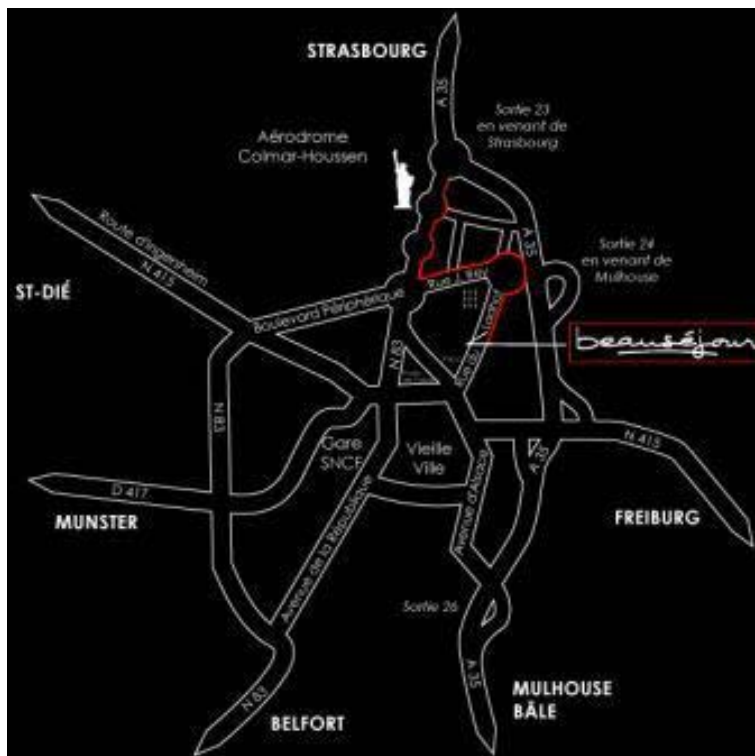

ITINERAIRE venant

En voiture

Stationnement : Parking gratuit devant l'hôtel

* En venant de Strasbourg quitter la A35 (sortie 23)

- Au rond point après la Statue de la Liberté à gauche direction Friebourg , vous êtes avenue Joseph Rey

- Au prochain rond point (Cimetière-Liebherr) à droite -> rue du Ladhof
direction Colmar centre. garage Renault

* En venant de Mulhouse quitter la A35 (sortie 24)

- Au rond point à gauche -> rue du Ladhof direction Colmar centre.

* En venant de St Dié - Col du Bonhomme

=> par la RN 83 voie de contournement prendre direction -> STRASBOURG Friebourg

Toujours tout droit (dernier rond point avant l'autoroute) au cimetière à droite - direction Colmar centre ville Garage Renault

=> par la route d'Ingersheim -> prendre direction Colmar

- Prendre direction g Colmar par la route d'Ingersheim
- Aux feux tricolores (Pizza Domino) à gauche direction Strasbourg
- Prochain feu à droite g direction Fribourg –Gendarmerie
- Aux Feux tricolores (Vin Nicolas-Pâtisserie Paul) g à gauche rue du Ladhof